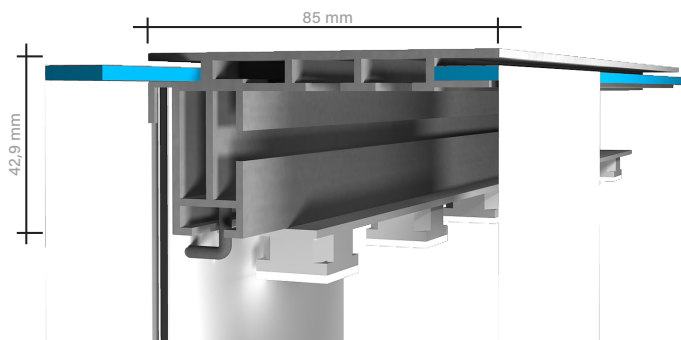

#### Dimensions barre

85 x 42,9 x 6200 mm

## Schéma.